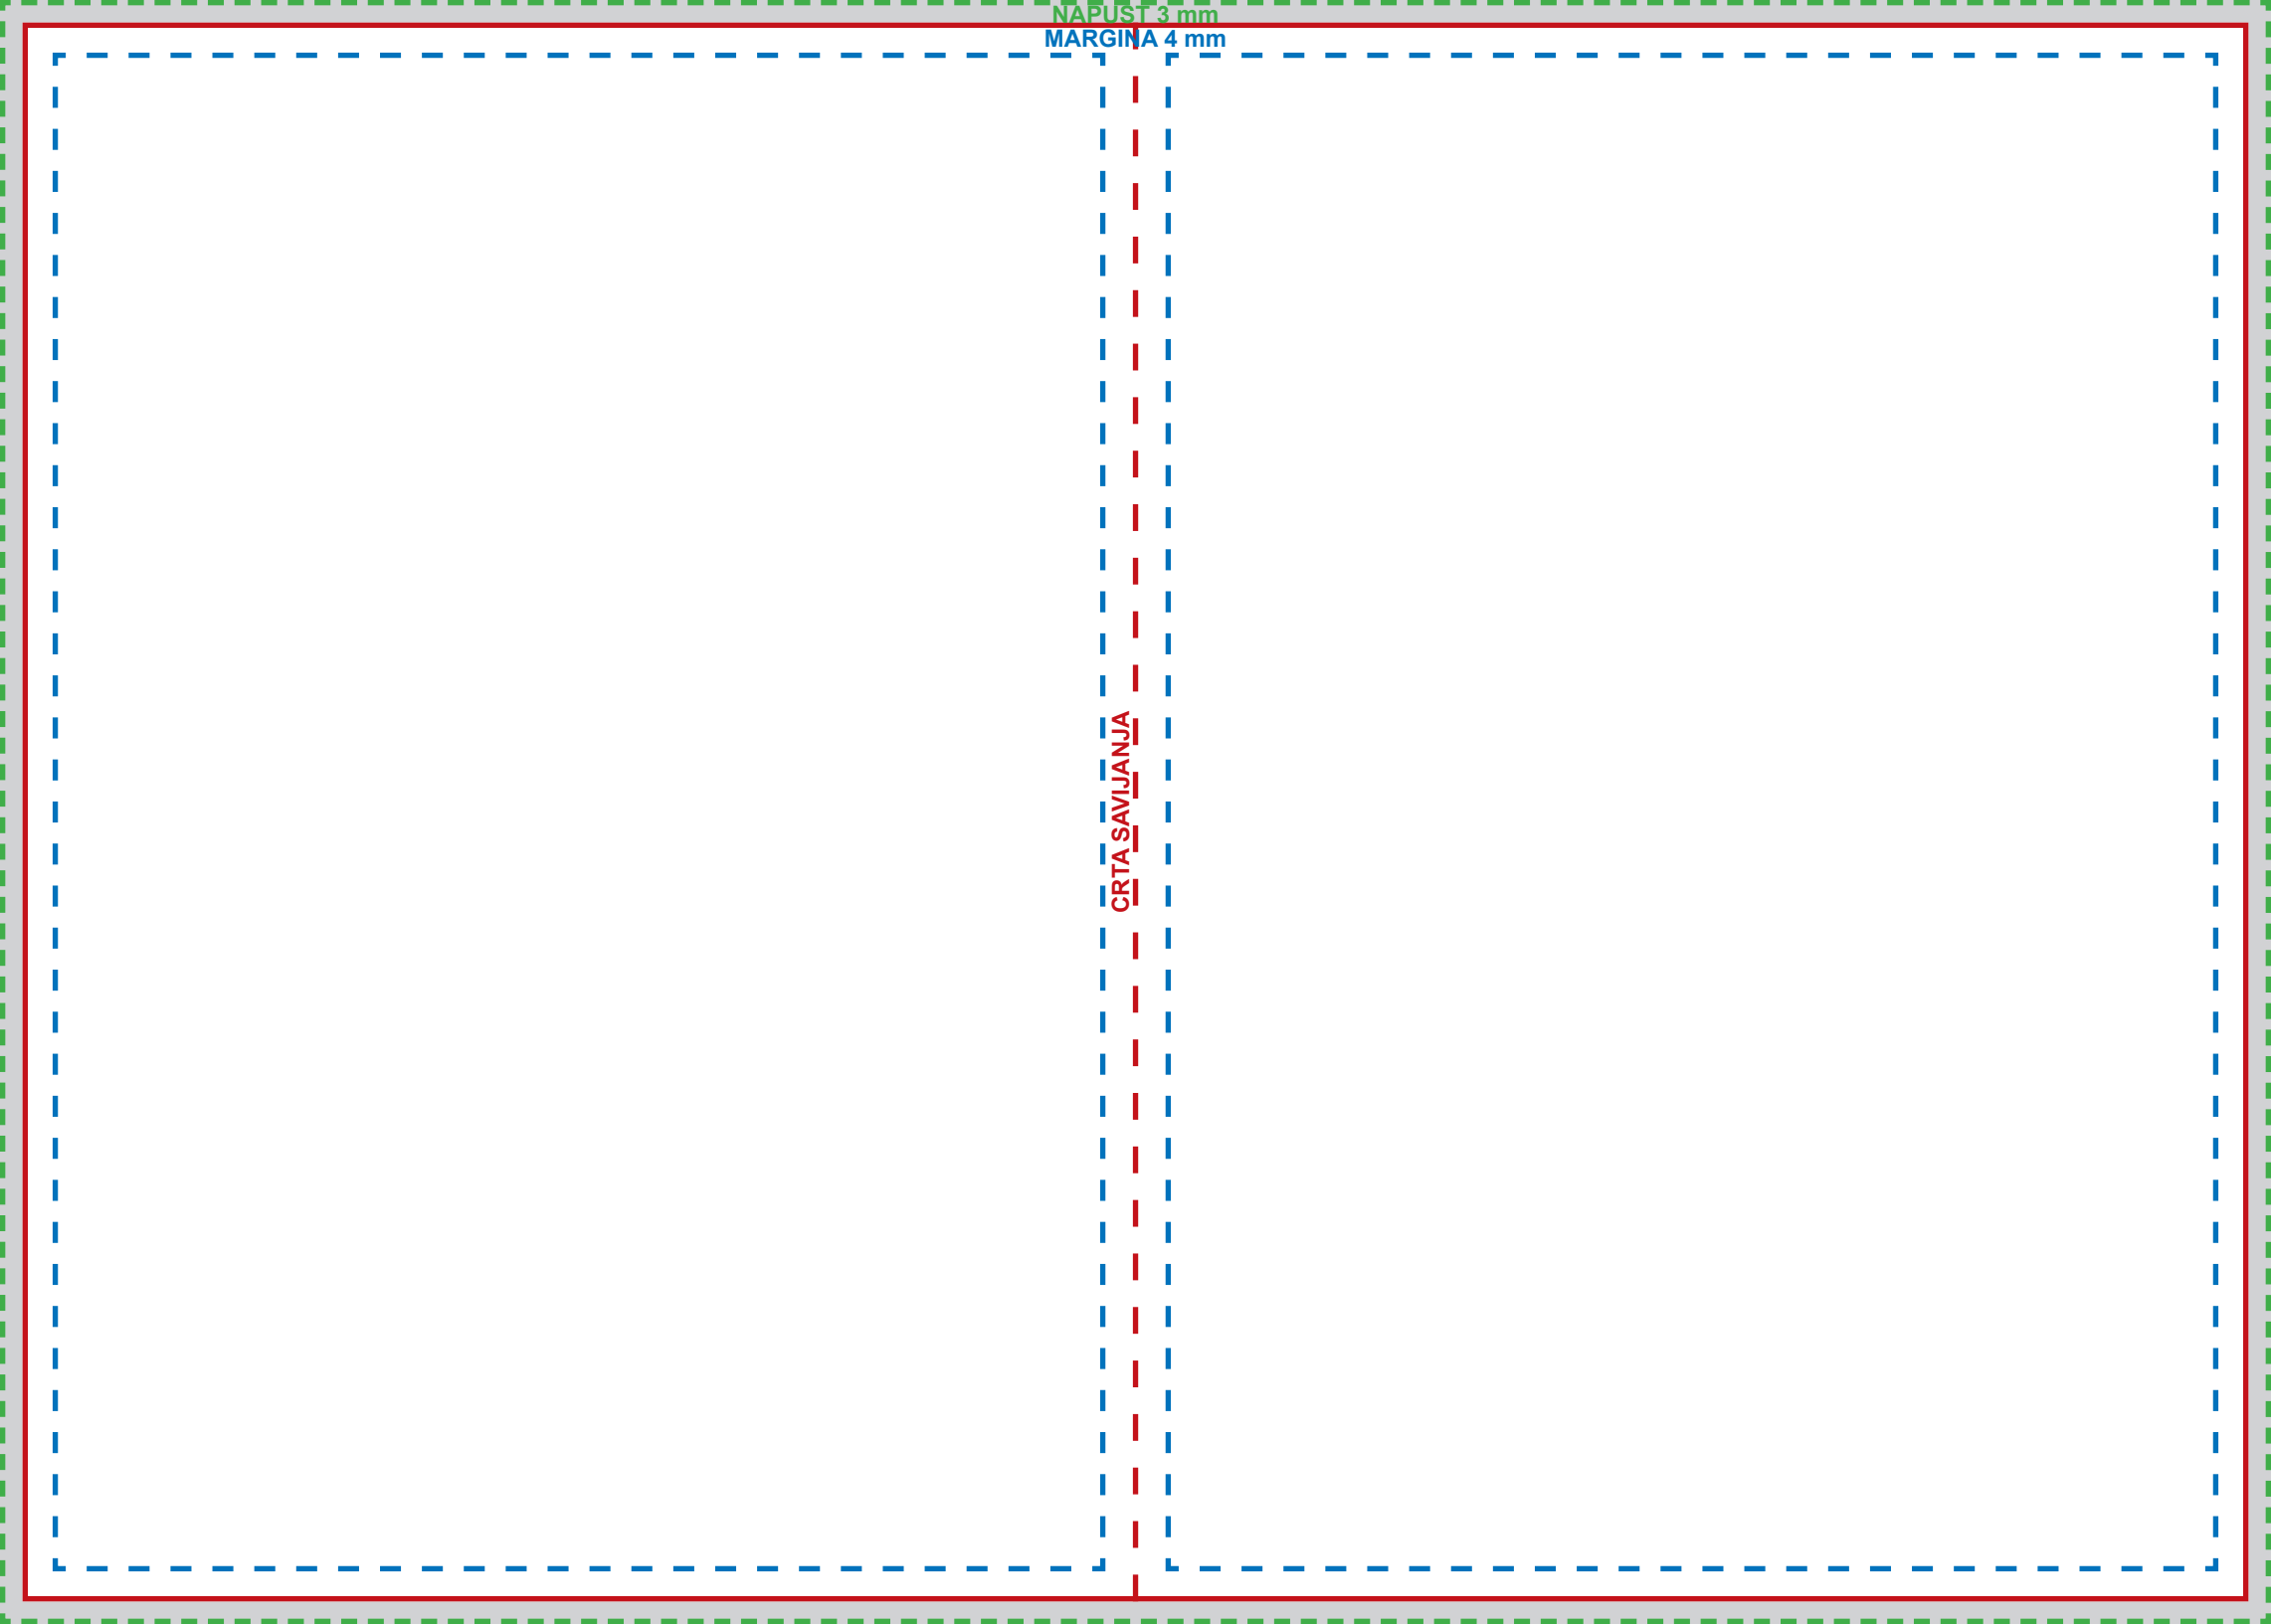

NAPUST 3 mm
MARGINA 4 mm

Brošura A5 – 148 x 210 mm

Napust – 3 mm:

Svi elementi koji su smješteni do rezne crte moraju imati napust od 3 mm koji se nakon tiska izrezuje.

Finalni format brošure: 148x210 mm

Rezna crta.

Format sloga: 140x202 mm.

Margina od minimalno 4 mm odnosi se na tekst, ilustracije, fotografije i druge grafičke elemente koji se ne postavljaju do rezne crte.

NAPUST 3 mm
MARGINA 4 mm

CRTA SAVIJANJA

NAPUST 3 mm
MARGINA 4 mm

CRTA SAVIJANJA

NAPUST 3 mm
MARGINA 4 mm

CRTA SAVIJANJA

NAPUST 3 mm
MARGINA 4 mm

CRTA SAVIJANJA

NAPUST 3 mm
MARGINA 4 mm

CRTA SAVIJANJA

NAPUST 3 mm
MARGINA 4 mm

CRTA SAVIJANJA

NAPUST 3 mm
MARGINA 4 mm

CRTA SAVIJANJA

NAPUST 3 mm
MARGINA 4 mm